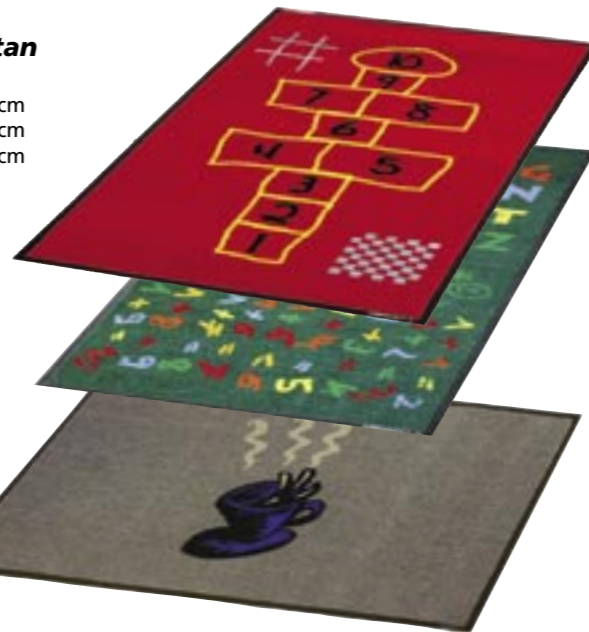

Se, hör och känn.

Öresundsmattan

i storlekarna:

85x75 cm
85x150 cm
85x300 cm
85x400 cm
115x200 cm
115x300 cm
115x400 cm
150x250 cm

Supermattan

i storlekarna:

85x75 cm
85x120 cm
85x150 cm
85x300 cm
115x175 cm
115x240 cm
115x400 cm
150x300 cm

Barnmattor

i storlekarna:

85x150 cm
115x200 cm

Rödamattan

i storlekarna:

85x150 cm
115x200 cm
115x300 cm

Avlastningsmattan

i storlekarna: