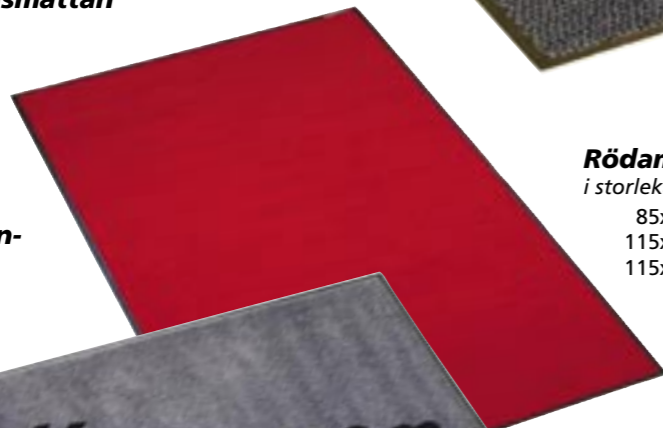

Se, hör och känn.

Öresundsmattan

i storlekarna:

85x75 cm
85x150 cm
85x300 cm
85x400 cm
115x200 cm
115x300 cm
115x400 cm
150x250 cm

Supermattan

i storlekarna:

85x75 cm
85x120 cm
85x150 cm
85x300 cm
115x175 cm
115x240 cm
115x400 cm
150x300 cm

Barnmattor

i storlekarna:

85x150 cm
115x200 cm

Rödamattan

i storlekarna:

85x150 cm
115x200 cm
115x300 cm

Avlastningsmattan

i storlekarna: