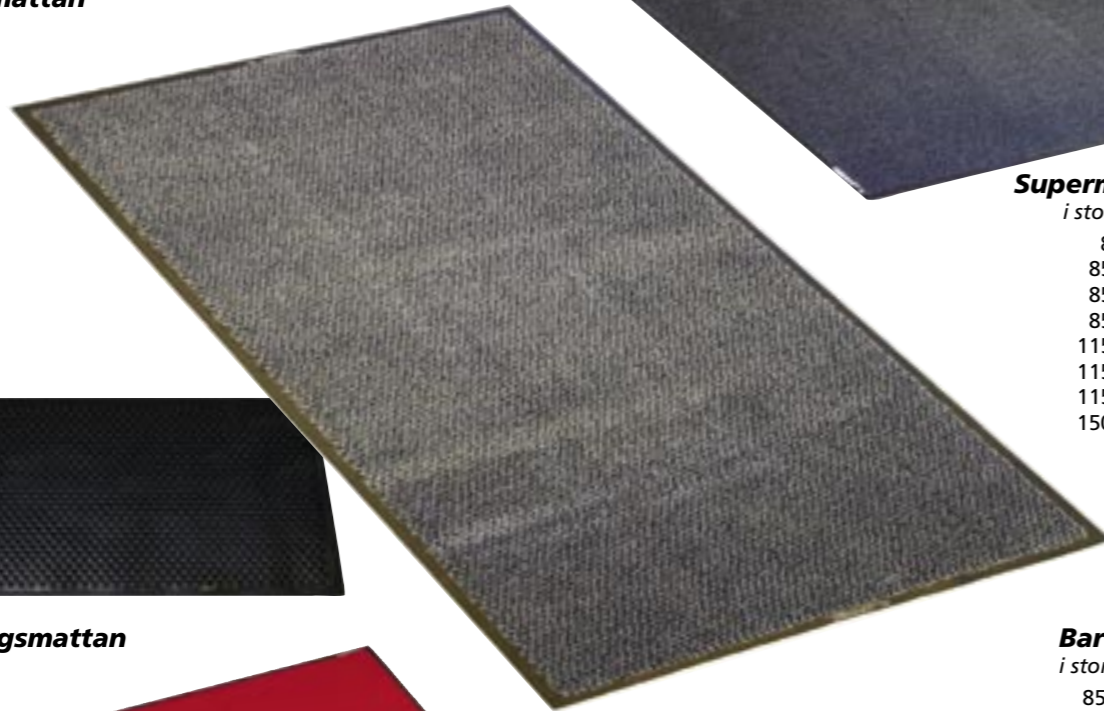

Ren lokal

**Vi håller smutsen
på mattan!**

**Hr BJÖRKMANS
ENTRÉMATTOR AB**

Skona dina golv med våra mattor!

Vår hyrservice stoppar effektivt all smuts och väta som promenerar in i dina lokaler. Våra mattor är designade för optimal smuts- och fuktupptagning, placerade på rätt plats, i rätt storlek, med rätt bytesintervall, utgör det bästa skyddet för dina golv.

Se, hör och känn.

Öresundsmattan

i storlekarna:

85x75 cm
85x150 cm
85x300 cm
85x400 cm
115x200 cm
115x300 cm
115x400 cm
150x250 cm

Supermattan

i storlekarna:

85x75 cm
85x120 cm
85x150 cm
85x300 cm
115x175 cm
115x240 cm
115x400 cm
150x300 cm