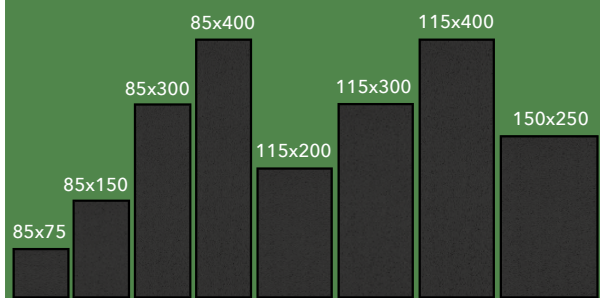

Hr. BJÖRKMANNS ENTRÉMATTOR

EcoMat™

Lugg: 100 % PET

Lugghöjd: 10-11 mm

Totalhöjd: 12,4-14 mm

Gummikant: 20 mm

Luggvikt: 850 g/m²

Totalvikt: 2,65 kg/m²

Undersida: 100 % perforerad nitrilgummi

Standardstorlekar (cm):

- ✓ Effektiv smutsfälla
- ✓ För alla miljöer
- ✓ Från PET-flaskor
- ✓ Stilren och neutral
- ✓ Många storlekar

Den stilrena miljömattan

Vi har valt att göra denna professionella miljömatta, som är tillverkad av PET och återvunna flaskor, till vår väldigt prisvärda standardmatta. Denna riktigt snygga och stilrena entrématta smälter in i alla miljöer. Den gråsvarta färgen är framtagen för att kunna ge ett rent och fräscht intryck som varar. Förutom att stoppa smuts och väta, dämpar EcoMat™ ljudet och gör underverk för akustiken. EcoMat™ skyddar golven, minskar städytorna och dessutom klär rummet elegant.