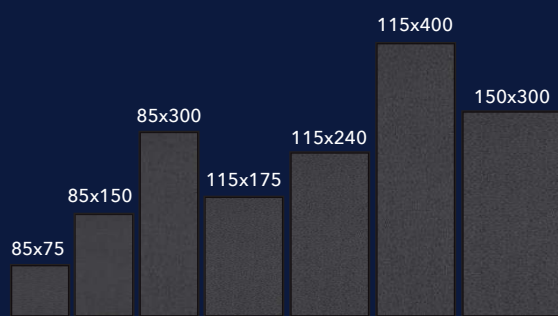

Hr. BJÖRKMAN'S ENTRÉMATTOR

SuperMat™

Lugg: 100 % High-Twist Nylon (HTN) Polyamide 6 med Monofilament.

Lughöjd: 10-11 mm

Totalhöjd: ca 12 mm

Gummikant: 20 mm

Luggvikt: 900 g/m²

Totalvikt: 3,10 kg/m²

Undersida: 100 % perforerad nitrilgummi

Standardstorlekar (cm):

- ✓ Super-effektiv smutsfälla
- ✓ Utsatta områden
- ✓ Inbyggd skrapfunktion
- ✓ Två färger
- ✓ Många storlekar

Dubbel funktion för grovjobbet